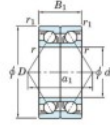

Roulement à bille simple rangée 7011-CDB-FY-JTEKT - 7011-CDB-FY-JTEKT

<https://www.123roulement.ca/roulement-palier/roulement-bille/simple-rangee/7011-cdb-fy-jtekt>

Boundary dimensions

Bearing No.	Boundary dimensions(mm)					Basic load ratings(kN)		Fatigue load factor		Limiting speeds(min-1)
	d	D	B	r1(mm)	r2(mm)	Cy	Co	f0	Grease Lub.	
7011CDB FY	55	90	36	1.1	0.6	69.3	57.3	3.35	15.5	9100

CARACTÉRISTIQUES PRODUIT

Marque	JTEKT
N° Ean13	3616060646422
Diam. intérieur	55 mm
Diam. extérieur	90 mm
Epaisseur	36 mm
Vitesse limite	9100 rpm
Charge dynamique	69.3 kN
Charge statique	57.3 kN
Conditionnement	1

contact@123roulement.ca

+33 359 360 490

CRT4 de Lesquin 60 Rue Du Haut De Sainghin 59273 Fretin FRANCE