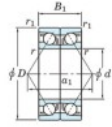

Roulement à bille simple rangée 7011-BDB-FY-JTEKT - 7011-BDB-FY-JTEKT

<https://www.123roulement.ca/roulement-palier/roulement-bille/simple-rangee/7011-bdb-fy-jtekt>

Boundary dimensions

Bearing No.	Boundary dimensions(mm)						Basic load ratings(kN)		Fatigue load factor		Limiting speeds(min-1)
	d	D	B	r1(min)	r2(min)	C0	C0P	lim1(kN)	lim2		
7011BDB FY	55	90	36	1.1	0.6	56.7	47.5	2.55	-	Grease Lub.	5000

CARACTÉRISTIQUES PRODUIT

Marque	JTEKT
N° Ean13	3616060646408
Diam. intérieur	55 mm
Diam. extérieur	90 mm
Epaisseur	36 mm
Vitesse limite	5000 rpm
Charge dynamique	56.7 kN
Charge statique	47.5 kN
Conditionnement	1

contact@123roulement.ca

+33 359 360 490

CRT4 de Lesquin 60 Rue Du Haut De Sainghin 59273 Fretin FRANCE