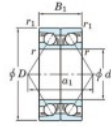

Roulement à bille simple rangée 7010-BDB-FY-JTEKT - 7010-BDB-FY-JTEKT

<https://www.123roulement.ca/roulement-palier/roulement-bille/simple-rangee/7010-bdb-fy-jtekt>

Boundary dimensions

Bearing No.	Boundary dimensions(mm)						Basic load ratings(kN)		Fatigue load limit(kN)	Factor	Limiting speeds(min-1)
	d	D	B	r1(mm)	r2(mm)	r(mm)	Cr	Cr2	Ca		
7010BDB FY	50	80	32	1	0.6		43.1	36.2	1.9	-	5500

CARACTÉRISTIQUES PRODUIT

Marque	JTEKT
N° Ean13	3616060646248
Diam. intérieur	50 mm
Diam. extérieur	80 mm
Epaisseur	32 mm
Vitesse limite	5500 rpm
Charge dynamique	43.1 kN
Charge statique	36.2 kN
Conditionnement	1

contact@123roulement.ca

+33 359 360 490

CRT4 de Lesquin 60 Rue Du Haut De Sainghin 59273 Fretin FRANCE