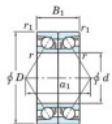

Roulement à bille simple rangée 7409-DB-FY-JTEKT - 7409-DB-FY-JTEKT

<https://www.123roulement.ca/roulement-palier/roulement-bille/simple-rangee/7409-db-fy-jtekt>

Boundary dimensions

Bearing No.	Boundary dimensions(mm)					Basic load ratings(kN)		Fatigue	factor	Limiting speeds(min-1)
	d	D	B	r1(mm)	r2(mm)	C_r	C_{0P}	lim₁₀(kN)		
7409DB FY	45	120	58	2	1	173	108	8,35	-	Grease lub. 4200

CARACTÉRISTIQUES PRODUIT

Marque	JTEKT
N° Ean13	3616060646200
Diam. intérieur	45 mm
Diam. extérieur	120 mm
Epaisseur	58 mm
Vitesse limite	4200 rpm
Charge dynamique	173 kN
Charge statique	108 kN
Conditionnement	1

contact@123roulement.ca

+33 359 360 490

CRT4 de Lesquin 60 Rue Du Haut De Sainghin 59273 Fretin FRANCE