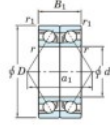

Roulement à bille simple rangée 7309-BDB-FY-JTEKT - 7309-BDB-FY-JTEKT

<https://www.123roulement.ca/roulement-palier/roulement-bille/simple-rangee/7309-bdb-fy-jtekt>

Boundary dimensions

Bearing No.	Boundary dimensions(mm)					Basic load ratings(kN)		Fatigue load limit(kN)	factor	Limiting speeds(min-1)
	d	D	B	r1(mm)	r2(mm)	C_r	C_{0r}	C₀		
7309BDB FY	45	100	50	1.5	1	103	68.2	4.4	-	4900

CARACTÉRISTIQUES PRODUIT

Marque	JTEKT
N° Ean13	3616060646163
Diam. intérieur	45 mm
Diam. extérieur	100 mm
Epaisseur	50 mm
Vitesse limite	4900 rpm
Charge dynamique	103 kN
Charge statique	68.2 kN
Conditionnement	1

contact@123roulement.ca

+33 359 360 490

CRT4 de Lesquin 60 Rue Du Haut De Sainghin 59273 Fretin FRANCE