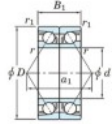

Roulement à bille simple rangée 7009-CDB-FY-JTEKT - 7009-CDB-FY-JTEKT

<https://www.123roulement.ca/roulement-palier/roulement-bille/simple-rangee/7009-cdb-fy-jtekt>

Boundary dimensions

Bearing No.	Boundary dimensions(mm)					Basic load ratings(kN)		Fatigue load factor	Limiting speeds(min-1)
	d	D	B	r1(mm)	r2(mm)	Cr	Cor		
7009CDB FY	45	75	32	1	0.6	49.6	38.5	2.25	15.4

CARACTÉRISTIQUES PRODUIT

Marque	JTEKT
N° Ean13	3616060646125
Diam. intérieur	45 mm
Diam. intérieur	1.772" inch
Diam. extérieur	75 mm
Diam. extérieur	2.953" inch
Epaisseur	32 mm
Epaisseur	1.26" inch
Vitesse limite	11000 rpm
Charge dynamique	49.6 kN
Charge statique	38.5 kN
Conditionnement	1

contact@123roulement.ca

+33 359 360 490

CRT4 de Lesquin 60 Rue Du Haut De Sainghin 59273 Fretin FRANCE