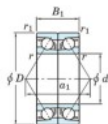

Roulement à bille simple rangée 7009-DB-FY-JTEKT - 7009-DB-FY-JTEKT

<https://www.123roulement.ca/roulement-palier/roulement-bille/simple-rangee/7009-db-fy-jtekt>

Boundary dimensions

Bearing No.	Boundary dimensions(mm)						Basic load ratings(kN)		Fatigue load limit(kN)	factor	Limiting speeds(min-1)
	d	D	B	r1(min)	r1(max)	r	C_r	C_{0r}	C_{0r}		
7009DB FY	45	75	32	1	0.6		45.2	35.4	2	-	8000

CARACTÉRISTIQUES PRODUIT

Marque	JTEKT
N° Ean13	3616060646118
Diam. intérieur	45 mm
Diam. intérieur	1.772" inch
Diam. extérieur	75 mm
Diam. extérieur	2.953" inch
Epaisseur	32 mm
Epaisseur	1.26" inch
Vitesse limite	8000 rpm
Charge dynamique	45.2 kN
Charge statique	35.4 kN
Conditionnement	1

contact@123roulement.ca

+33 359 360 490

CRT4 de Lesquin 60 Rue Du Haut De Sainghin 59273 Fretin FRANCE