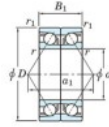

Roulement à bille simple rangée 7009-BDB-JTEKT - 7009-BDB-JTEKT

<https://www.123roulement.ca/roulement-palier/roulement-bille/simple-rangee/7009-bdb-jtekt>

Boundary dimensions

Bearing No.	Boundary dimensions(mm)					Basic load ratings(kN)		Fatigue load limit(kN)	factor	Limiting speeds(min-1)
	d	D	B	r (mm)	r1 (mm)	C_r	C_{0r}	C₀		
7009BDB FY	45	75	32	1	0.6	40.6	32	1.75	-	6000

CARACTÉRISTIQUES PRODUIT

Marque	JTEKT
N° Ean13	3616060646101
Diam. intérieur	45 mm
Diam. intérieur	1.772" inch
Diam. extérieur	75 mm
Diam. extérieur	2.953" inch
Epaisseur	32 mm
Epaisseur	1.26" inch
Vitesse limite	6000 rpm
Charge dynamique	40.6 kN
Charge statique	32 kN
Conditionnement	1

contact@123roulement.ca

+33 359 360 490

CRT4 de Lesquin 60 Rue Du Haut De Sainghin 59273 Fretin FRANCE