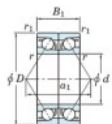

Roulement à bille simple rangée 7308-CDB-FY-JTEKT - 7308-CDB-FY-JTEKT

<https://www.123roulement.ca/roulement-palier/roulement-bille/simple-rangee/7308-cdb-fy-jtekt>

Boundary dimensions

Bearing No.	Boundary dimensions(mm)					Basic load ratings(kN)		Fatigue load factor		Limiting speeds(min-1)
	d	D	B	r(mm)	r1(mm)	C_r	C_{0r}	f₀	f₁	Grease lub.
7308CDB FY	40	90	46	1.5	1	94.1	58.8	4.4	13.4	10000

CARACTÉRISTIQUES PRODUIT

Marque	JTEKT
N° Ean13	3616060646040
Diam. intérieur	40 mm
Diam. extérieur	90 mm
Epaisseur	46 mm
Vitesse limite	10000 rpm
Charge dynamique	94.1 kN
Charge statique	58.8 kN
Conditionnement	1

contact@123roulement.ca

+33 359 360 490

CRT4 de Lesquin 60 Rue Du Haut De Sainghin 59273 Fretin FRANCE