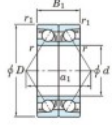

Roulement à bille simple rangée 7008-BDB-JTEKT - 7008-BDB-JTEKT

<https://www.123roulement.ca/roulement-palier/roulement-bille/simple-rangee/7008-bdb-jtekt>

Boundary dimensions

Bearing No.	Boundary dimensions(mm)					Basic load ratings(kN)		Fatigue load factor	Limiting speeds(min-1)
	d	D	B	r1(mm)	r2(mm)	Cr	C0r		
7008BDB FY	40	68	30	1	0.6	34.2	26.4	1.45	6600

CARACTÉRISTIQUES PRODUIT

Marque	JTEKT
N° Ean13	3616060645951
Diam. intérieur	40 mm
Diam. extérieur	68 mm
Epaisseur	30 mm
Vitesse limite	6600 rpm
Charge dynamique	34.2 kN
Charge statique	26.4 kN
Conditionnement	1

contact@123roulement.ca

+33 359 360 490

CRT4 de Lesquin 60 Rue Du Haut De Sainghin 59273 Fretin FRANCE