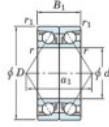

Roulement à bille simple rangée 7307-CDB-FY-JTEKT - 7307-CDB-FY-JTEKT

<https://www.123roulement.ca/roulement-palier/roulement-bille/simple-rangee/7307-cdb-fy-jtekt>

Boundary dimensions

Bearing No.	Boundary dimensions(mm)					Basic load ratings(kN)		Fatigue load factor		Limiting speeds(min-1)
	d	D	B	r1(mm)	r2(mm)	C_r	C₀	f₀	f₁	Grease Lub.
7307CDB FY	35	80	42	1.5	1	77	47.2	3.5	13.4	11000

CARACTÉRISTIQUES PRODUIT

Marque	JTEKT
N° Ean13	3616060645890
Diam. intérieur	35 mm
Diam. extérieur	80 mm
Epaisseur	42 mm
Vitesse limite	11000 rpm
Charge dynamique	77 kN
Charge statique	47.2 kN
Conditionnement	1

contact@123roulement.ca

+33 359 360 490

CRT4 de Lesquin 60 Rue Du Haut De Sainghin 59273 Fretin FRANCE