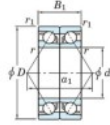

Roulement à bille simple rangée 7307-DB-FY-JTEKT - 7307-DB-FY-JTEKT

<https://www.123roulement.ca/roulement-palier/roulement-bille/simple-rangee/7307-db-fy-jtekt>

Boundary dimensions

Bearing No.	Boundary dimensions(mm)					Basic load ratings(kN)		Fatigue load factor		Limiting speeds(min-1)
	d	D	B	r1(mm)	r2(mm)	C0	C0R	C10	C10R	
7307DB FY	35	80	42	1.5	1	71.8	44	3.05	-	8200

CARACTÉRISTIQUES PRODUIT

Marque	JTEKT
N° Ean13	3616060645883
Diam. intérieur	35 mm
Diam. extérieur	80 mm
Epaisseur	42 mm
Vitesse limite	8200 rpm
Charge dynamique	71.8 kN
Charge statique	44 kN
Conditionnement	1

contact@123roulement.ca

+33 359 360 490

CRT4 de Lesquin 60 Rue Du Haut De Sainghin 59273 Fretin FRANCE