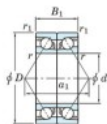

Roulement à bille simple rangée 7307-BDB-FY-JTEKT - 7307-BDB-FY-JTEKT

<https://www.123roulement.ca/roulement-palier/roulement-bille/simple-rangee/7307-bdb-fy-jtekt>

Boundary dimensions

Bearing No.	Boundary dimensions(mm)						Basic load ratings(kN)		Fatigue load limit(kN) C₁₀	factor	Limiting speeds(min-1) Grease lub.
	d	D	B	r1(mm)	r2(mm)	C₀	C₀₀				
7307BDB FY	35	80	42	1.5	1	65.9	40.5	2.65	-	6200	

CARACTÉRISTIQUES PRODUIT

Marque	JTEKT
N° Ean13	3616060645876
Diam. intérieur	35 mm
Diam. extérieur	80 mm
Epaisseur	42 mm
Vitesse limite	6200 rpm
Charge dynamique	65.9 kN
Charge statique	40.5 kN
Conditionnement	1

contact@123roulement.ca

+33 359 360 490

CRT4 de Lesquin 60 Rue Du Haut De Sainghin 59273 Fretin FRANCE