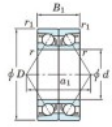

Roulement à bille simple rangée 7207-DB-FY-JTEKT - 7207-DB-FY-JTEKT

<https://www.123roulement.ca/roulement-palier/roulement-bille/simple-rangee/7207-db-fy-jtekt>

Boundary dimensions

Bearing No.	Boundary dimensions(mm)						Basic load ratings(kN)		Fatigue load factor	Limiting speeds(min-1)	
	d	D	B	r1(max)	r2(min)	C_r	C_{0r}	lim			lim
7207DB FY	35	72	34	1.1	0.6	57.1	37.3	2.45	-	8800	

CARACTÉRISTIQUES PRODUIT

Marque	JTEKT
N° Ean13	3616060645852
Diam. intérieur	35 mm
Diam. extérieur	72 mm
Epaisseur	34 mm
Vitesse limite	8800 rpm
Charge dynamique	57.1 kN
Charge statique	37.3 kN
Conditionnement	1

contact@123roulement.ca

+33 359 360 490

CRT4 de Lesquin 60 Rue Du Haut De Sainghin 59273 Fretin FRANCE