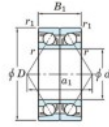

Roulement à bille simple rangée 7907-CDB-FY-JTEKT - 7907-CDB-FY-JTEKT

<https://www.123roulement.ca/roulement-palier/roulement-bille/simple-rangee/7907-cdb-fy-jtekt>

Boundary dimensions

Bearing No.	Boundary dimensions(mm)					Basic load ratings(kN)		Fatigue load factor		Limiting speeds(min-1)
	d	D	B	r1(max)	r1(min)	Cy	C0C	G0	G1	
7907CDB FY	35	55	20	0.6	0.3	25.5	19.4	1.1	15.7	Grease lub. 15000

CARACTÉRISTIQUES PRODUIT

Marque	JTEKT
N° Ean13	3616060645791
Diam. intérieur	35 mm
Diam. extérieur	55 mm
Epaisseur	20 mm
Vitesse limite	15000 rpm
Charge dynamique	25.5 kN
Charge statique	19.4 kN
Conditionnement	1

contact@123roulement.ca

+33 359 360 490

CRT4 de Lesquin 60 Rue Du Haut De Sainghin 59273 Fretin FRANCE