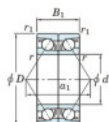

Roulement à bille simple rangée 7202-DB-FY-JTEKT - 7202-DB-FY-JTEKT

<https://www.123roulement.ca/roulement-palier/roulement-bille/simple-rangee/7202-db-fy-jtekt>

Boundary dimensions

Bearing No.	Boundary dimensions(mm)						Basic load ratings(kN)		Fatigue	factor	Limiting
	d	D	B	r1(mm)	r2(mm)	Cr	Cor	limit(kN)	sg	speeds(min-1)	
7202DB FY	15	35	22	0.6	0.3	16.4	8.55	0.6	-	19000	

CARACTÉRISTIQUES PRODUIT

Marque	JTEKT
N° Ean13	3616060645692
Diam. intérieur	15 mm
Diam. extérieur	35 mm
Epaisseur	22 mm
Vitesse limite	19000 rpm
Charge dynamique	16.4 kN
Charge statique	8.55 kN
Conditionnement	1

contact@123roulement.ca

+33 359 360 490

CRT4 de Lesquin 60 Rue Du Haut De Sainghin 59273 Fretin FRANCE