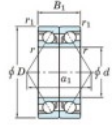

Roulement à bille simple rangée 7301-DB-FY-JTEKT - 7301-DB-FY-JTEKT

<https://www.123roulement.ca/roulement-palier/roulement-bille/simple-rangee/7301-db-fy-jtekt>

Boundary dimensions

Bearing No.	Boundary dimensions(mm)						Basic load ratings(kN)		Fatigue load factor	Limiting speeds(min-1)
	d	D	B	r1(mm)	r2(mm)	Cr	C0r	lim(kN)	lim	
7301DB FY	12	37	24	1	0.6	20.7	9.2	0.72	-	20000

CARACTÉRISTIQUES PRODUIT

Marque	JTEKT
N° Ean13	3616060645630
Diam. intérieur	12 mm
Diam. extérieur	37 mm
Epaisseur	24 mm
Vitesse limite	20000 rpm
Charge dynamique	20.7 kN
Charge statique	9.2 kN
Conditionnement	1

contact@123roulement.ca

+33 359 360 490

CRT4 de Lesquin 60 Rue Du Haut De Sainghin 59273 Fretin FRANCE