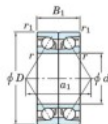

Roulement à bille simple rangée 7219-BDB-JTEKT - 7219-BDB-JTEKT

<https://www.123roulement.ca/roulement-palier/roulement-bille/simple-rangee/7219-bdb-jtekt>

Boundary dimensions

Bearing No.	Boundary dimensions(mm)					Basic load ratings(kN)		Fatigue load factor		Limiting speeds(min-1)
	d	D	B	r1	r	C0	C	S0	S	
7219BDB	95	170	64	2.1	1.1	235	201	10.2	-	2100

CARACTÉRISTIQUES PRODUIT

Marque	JTEKT
N° Ean13	4549250277375
Diam. intérieur	95 mm
Diam. extérieur	170 mm
Epaisseur	64 mm
Vitesse limite	2100 rpm
Charge dynamique	235 kN
Charge statique	201 kN
Conditionnement	1

contact@123roulement.ca

+33 359 360 490

CRT4 de Lesquin 60 Rue Du Haut De Sainghin 59273 Fretin FRANCE