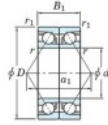

Roulement à bille simple rangée 7316-DB-JTEKT - 7316-DB-JTEKT

<https://www.123roulement.ca/roulement-palier/roulement-bille/simple-rangee/7316-db-jtekt>

Boundary dimensions

Bearing No.	Boundary dimensions(mm)					Basic load ratings(kN)		Fatigue load factor	Limiting speeds(min-1)
	d	D	B	r1(mm)	r2(mm)	C_r	C₀		
7316DB	80	170	78	2.1	1.1	299	238	14.7	3000

CARACTÉRISTIQUES PRODUIT

Marque	JTEKT
N° Ean13	4549250267635
Diam. intérieur	80 mm
Diam. extérieur	170 mm
Epaisseur	78 mm
Vitesse limite	3000 rpm
Poids	7422 g
Charge dynamique	299 kN
Charge statique	238 kN
Conditionnement	1

contact@123roulement.ca

+33 359 360 490

CRT4 de Lesquin 60 Rue Du Haut De Sainghin 59273 Fretin FRANCE