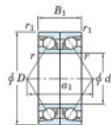

Roulement à bille simple rangée 7216-BDB-JTEKT - 7216-BDB-JTEKT

<https://www.123roulement.ca/roulement-palier/roulement-bille/simple-rangee/7216-bdb-jtekt>

Boundary dimensions

Bearing No.	Boundary dimensions(mm)					Basic load ratings(kN)		Fatigue load limit(kN) C_{10}	factor	Limiting speeds(min-1) Grease Lub.
	d	D	B	r1(max)	r1(min)	C_r	C_{0r}			
7216BDB	80	140	52	2	1	163	139	7.6	-	2500

CARACTÉRISTIQUES PRODUIT

Marque	JTEKT
N° Ean13	4549250196980
Diam. intérieur	80 mm
Diam. extérieur	140 mm
Epaisseur	52 mm
Vitesse limite	2500 rpm
Charge dynamique	163 kN
Charge statique	139 kN
Conditionnement	1

contact@123roulement.ca

+33 359 360 490

CRT4 de Lesquin 60 Rue Du Haut De Sainghin 59273 Fretin FRANCE