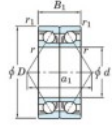

Roulement à bille simple rangée 7215-CDB-JTEKT - 7215-CDB-JTEKT

<https://www.123roulement.ca/roulement-palier/roulement-bille/simple-rangee/7215-cdb-jtekt>

Boundary dimensions

Bearing No.	Boundary dimensions(mm)						Basic load ratings(kN)		Fatigue load factor		Limiting speeds(min-1)
	d	D	B	r(mm)	r1(mm)	r2(mm)	Cr	CG	10	Grease lub.	
7215CDB	75	130	50	1.5	1		183	151	9.55	14.6	5100

CARACTÉRISTIQUES PRODUIT

Marque	JTEKT
N° Ean13	3616060645333
Diam. intérieur	75 mm
Diam. extérieur	130 mm
Epaisseur	50 mm
Vitesse limite	5100 rpm
Charge dynamique	183 kN
Charge statique	151 kN
Conditionnement	1

contact@123roulement.ca

+33 359 360 490

CRT4 de Lesquin 60 Rue Du Haut De Sainghin 59273 Fretin FRANCE