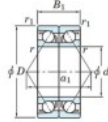

Roulement à bille simple rangée 7215-BDB-JTEKT - 7215-BDB-JTEKT

<https://www.123roulement.ca/roulement-palier/roulement-bille/simple-rangee/7215-bdb-jtekt>

Boundary dimensions

Bearing No.	Boundary dimensions(mm)					Basic load ratings(kN)		Fatigue load limit(kN)	Fatigue factor	Limiting speeds(min-1)
	d	D	B	r1(r2)	r1(mm)	Cr	C0r	lim	f0	Grease lub
7215BDB	75	130	50	1.5	1	152	127	7.3	-	2800

CARACTÉRISTIQUES PRODUIT

Marque	JTEKT
N° Ean13	4549250196683
Diam. intérieur	75 mm
Diam. extérieur	130 mm
Epaisseur	50 mm
Vitesse limite	2800 rpm
Charge dynamique	152 kN
Charge statique	127 kN
Conditionnement	1

contact@123roulement.ca

+33 359 360 490

CRT4 de Lesquin 60 Rue Du Haut De Sainghin 59273 Fretin FRANCE