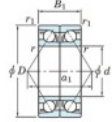

Roulement à bille simple rangée 7212-DB-JTEKT - 7212-DB-JTEKT

<https://www.123roulement.ca/roulement-palier/roulement-bille/simple-rangee/7212-db-jtekt>

Boundary dimensions

Bearing No.	Boundary dimensions(mm)						Basic load ratings(kN)		Fatigue load	factor	Limiting speeds(min-1)
	d	D	B	r1(mm)	r2(mm)	Cr	C0r	lim(kN)	10	Grease Lub.	
7212DB	60	110	44	1.5	1	125	98	6.05	-	4400	

CARACTÉRISTIQUES PRODUIT

Marque	JTEKT
N° Ean13	4549250196027
Diam. intérieur	60 mm
Diam. extérieur	110 mm
Epaisseur	44 mm
Vitesse limite	4400 rpm
Charge dynamique	125 kN
Charge statique	98 kN
Conditionnement	1

contact@123roulement.ca

+33 359 360 490

CRT4 de Lesquin 60 Rue Du Haut De Sainghin 59273 Fretin FRANCE