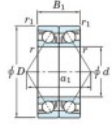

Roulement à bille simple rangée 7311-BDB-JTEKT - 7311-BDB-JTEKT

<https://www.123roulement.ca/roulement-palier/roulement-bille/simple-rangee/7311-bdb-jtekt>

Boundary dimensions

Bearing No.	Boundary dimensions(mm)					Basic load ratings(kN)		Fatigue load limit(kN)	factor	Limiting speeds(min-1)
	d	D	B	r1(mm)	r1(mm)	Cr	C0r	Cr		
7311BDB	55	120	58	2	1	160	113	7.4	-	3200

CARACTÉRISTIQUES PRODUIT

Marque	JTEKT
N° Ean13	4549250200526
Diam. intérieur	55 mm
Diam. extérieur	120 mm
Epaisseur	58 mm
Vitesse limite	3200 rpm
Charge dynamique	160 kN
Charge statique	113 kN
Conditionnement	1

contact@123roulement.ca

+33 359 360 490

CRT4 de Lesquin 60 Rue Du Haut De Sainghin 59273 Fretin FRANCE