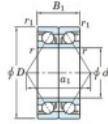

Roulement à bille simple rangée 7310-CDB-JTEKT - 7310-CDB-JTEKT

<https://www.123roulement.ca/roulement-palier/roulement-bille/simple-rangee/7310-cdb-jtekt>

Boundary dimensions

Bearing No.	Boundary dimensions(mm)					Basic load ratings(kN)		Fatigue load factor		Limiting speeds(min-1)
	d	D	B	r1(mm)	r2(mm)	C_r	C_{0r}	f₀	f₁	Grease lub
7310CDB	50	110	54	2	1	162	112	8.4	13.4	6400

CARACTÉRISTIQUES PRODUIT

Marque	JTEKT
N° Ean13	3616060644800
Diam. intérieur	50 mm
Diam. extérieur	110 mm
Epaisseur	54 mm
Vitesse limite	6400 rpm
Charge dynamique	162 kN
Charge statique	112 kN
Conditionnement	1

contact@123roulement.ca

+33 359 360 490

CRT4 de Lesquin 60 Rue Du Haut De Sainghin 59273 Fretin FRANCE