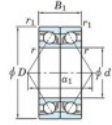

Roulement à bille simple rangée 7209-CDB-JTEKT - 7209-CDB-JTEKT

<https://www.123roulement.ca/roulement-palier/roulement-bille/simple-rangee/7209-cdb-jtekt>

Boundary dimensions

Bearing No.	Boundary dimensions(mm)					Basic load ratings(kN)		Fatigue load factor		Limiting speeds(min-1)
	d	D	B	r(mm)	r1(mm)	C_r	C_{0r}	f₀	f₁	Grease Lub.
7209CDB	45	85	38	1.1	0.6	87.1	61.8	4.2	14.2	8000

CARACTÉRISTIQUES PRODUIT

Marque	JTEKT
N° Ean13	3616060644701
Diam. intérieur	45 mm
Diam. extérieur	85 mm
Epaisseur	38 mm
Vitesse limite	8000 rpm
Charge dynamique	87.1 kN
Charge statique	61.8 kN
Conditionnement	1

contact@123roulement.ca

+33 359 360 490

CRT4 de Lesquin 60 Rue Du Haut De Sainghin 59273 Fretin FRANCE