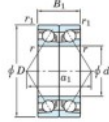

Roulement à bille simple rangée 7207-DB-JTEKT - 7207-DB-JTEKT

<https://www.123roulement.ca/roulement-palier/roulement-bille/simple-rangee/7207-db-jtekt>

Boundary dimensions

Bearing No.	Boundary dimensions(mm)					Basic load ratings(kN)		Fatigue load limit(kN)	factor	Limiting speeds(r/min-1)
	d	D	B	r1(mm)	r2(mm)	C_r	C_{0r}	C_{0r}		
7207DB	35	72	34	1.1	0.6	60.3	40.4	2.65	-	7000

CARACTÉRISTIQUES PRODUIT

Marque	JTEKT
N° Ean13	4549250194399
Diam. intérieur	35 mm
Diam. extérieur	72 mm
Epaisseur	34 mm
Vitesse limite	7000 rpm
Charge dynamique	60.3 kN
Charge statique	40.4 kN
Conditionnement	1

contact@123roulement.ca

+33 359 360 490

CRT4 de Lesquin 60 Rue Du Haut De Sainghin 59273 Fretin FRANCE