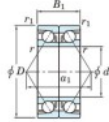

Roulement à bille simple rangée 7405-BDB-JTEKT - 7405-BDB-JTEKT

<https://www.123roulement.ca/roulement-palier/roulement-bille/simple-rangee/7405-bdb-jtekt>

Boundary dimensions

Bearing No.	Boundary dimensions(mm)					Basic load ratings(kN)		Fatigue load factor	Limiting speeds(min-1)
	d	D	B	r1(mm)	r2(mm)	Cr	C0r		
7405BDB	25	80	42	1.5	1	80.4	47.8	3.4	4400 (Grease lub)

CARACTÉRISTIQUES PRODUIT

Marque	JTEKT
N° Ean13	3616060644435
Diam. intérieur	25 mm
Diam. extérieur	80 mm
Epaisseur	42 mm
Vitesse limite	4400 rpm
Charge dynamique	80.4 kN
Charge statique	47.8 kN
Conditionnement	1

contact@123roulement.ca

+33 359 360 490

CRT4 de Lesquin 60 Rue Du Haut De Sainghin 59273 Fretin FRANCE