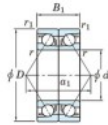

Roulement à bille simple rangée 7204-CDB-JTEKT - 7204-CDB-JTEKT

<https://www.123roulement.ca/roulement-palier/roulement-bille/simple-rangee/7204-cdb-jtekt>

Boundary dimensions

Bearing No.	Boundary dimensions(mm)					Basic load ratings(kN)		Fatigue load factor		Limiting speeds(min-1)
	d	D	B	r1(mm)	r2(mm)	Cr	C0r	Ca	C0a	Grease lub.
7204CDB	20	47	28	1	0.6	33.4	19.6	1.45	13.4	15000

CARACTÉRISTIQUES PRODUIT

Marque	JTEKT
N° Ean13	3616060644336
Diam. intérieur	20 mm
Diam. intérieur	0.787" inch
Diam. extérieur	47 mm
Diam. extérieur	1.85" inch
Epaisseur	28 mm
Epaisseur	1.102" inch
Vitesse limite	15000 rpm
Charge dynamique	33.4 kN
Charge statique	19.6 kN
Conditionnement	1

contact@123roulement.ca

+33 359 360 490

CRT4 de Lesquin 60 Rue Du Haut De Sainghin 59273 Fretin FRANCE