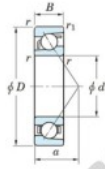

Roulement à bille simple rangée 7248-FY-JTEKT - 7248-FY-JTEKT

<https://www.123roulement.ca/roulement-palier/roulement-bille/simple-rangee/7248-fy-jtekt>

Boundary dimensions

Single row angular bearing

Bearing No.	Boundary dimensions(mm)					Basic load ratings(kN)		Fatigue load limit(kN)		factor	Limiting speeds(min-1) (Grease lub.)
	d	D	B	r(mm)	r1(r2)(mm)	Cr	C0r	Cu	C0u		
7248 FY	240	440	72	4	1.5	504	595	16.7	-	-	1500

CARACTÉRISTIQUES PRODUIT

Marque	JTEKT
N° Ean13	3616060643858
Diam. intérieur	240 mm
Diam. intérieur	9.449" inch
Diam. extérieur	440 mm
Diam. extérieur	17.323" inch
Epaisseur	72 mm
Epaisseur	2.835" inch
Vitesse limite	1500 rpm
Charge dynamique	504 kN
Charge statique	595 kN
Conditionnement	1