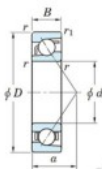

## Roulement à bille simple rangée 7238-FY-JTEKT - 7238-FY-JTEKT

<https://www.123roulement.ca/roulement-palier/roulement-bille/simple-rangee/7238-fy-jtekt>

Boundary dimensions

Single row angular bearing

Bearing No.	Boundary dimensions(mm)					Basic load ratings(kN)		Fatigue load limit(kN)		Limiting speeds(min-1) Grease lub.
	d	D	B	r1(min)	r1(max)	Cr	Cor	Cu	fr	
7238 FY	190	340	55	4	1.5	379	390	12.4	-	2000

### CARACTÉRISTIQUES PRODUIT

Marque	JTEKT
N° Ean13	3616060643667
Diam. intérieur	190 mm
Diam. extérieur	340 mm
Epaisseur	55 mm
Vitesse limite	2000 rpm
Charge dynamique	379 kN
Charge statique	390 kN
Conditionnement	1