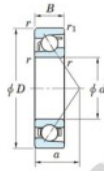

## Roulement à bille simple rangée 7236-B-FY-JTEKT - 7236-B-FY-JTEKT

<https://www.123roulement.ca/roulement-palier/roulement-bille/simple-rangee/7236-b-fy-jtekt>

Boundary dimensions

Single row angular bearing

Bearing No.	Boundary dimensions(mm)					Basic load ratings(kN)		Fatigue load limit(kN)		Limiting speeds(min-1)	
	d	D	B	r(mm)	r1(mm)	Cr	Cor	Cu	Sp	Gross Lub.	
7236B FY	180	320	52	4	1.5	331	329	10.7	-	1600	

### CARACTÉRISTIQUES PRODUIT

Marque	JTEKT
N° Ean13	3616060643568
Diam. intérieur	180 mm
Diam. extérieur	320 mm
Epaisseur	52 mm
Vitesse limite	1600 rpm
Charge dynamique	331 kN
Charge statique	329 kN
Conditionnement	1