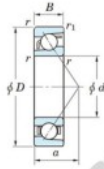

Roulement à bille simple rangée 7036-B-FY-JTEKT - 7036-B-FY-JTEKT

<https://www.123roulement.ca/roulement-palier/roulement-bille/simple-rangee/7036-b-fy-jtekt>

Boundary dimensions

Single row angular bearing

Bearing No.	Boundary dimensions(mm)					Basic load ratings(kN)		Fatigue load limit(kN)		Limiting speed(min-1) (Grease lub.)
	d	D	B	r1(min)	r1(max)	C _r	C _{0r}	C _u	f ₀	
7036B FY	180	280	46	2.1	1.1	237	228	7.95	-	1800

CARACTÉRISTIQUES PRODUIT

Marque	JTEKT
N° Ean13	3616060643537
Diam. intérieur	180 mm
Diam. extérieur	280 mm
Epaisseur	46 mm
Vitesse limite	1800 rpm
Charge dynamique	237 kN
Charge statique	228 kN
Conditionnement	1