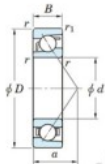

Roulement à bille simple rangée 7334-FY-JTEKT - 7334-FY-JTEKT

<https://www.123roulement.ca/roulement-palier/roulement-bille/simple-rangee/7334-fy-jtekt>

Boundary dimensions

Single row angular bearing

Bearing No.	Boundary dimensions(mm)					Basic load ratings(kN)		Fatigue load limit(kN)		factor	Limiting speed(min-1) Grease lub.
	d	D	B	r(mm)	r1(mm)	Cr	Cor	Cu	fu		
7334B FY	170	360	72	4	1.5	444	444	14.1	-	-	1500

CARACTÉRISTIQUES PRODUIT

Marque	JTEKT
N° Ean13	3616060643506
Diam. intérieur	170 mm
Diam. extérieur	360 mm
Epaisseur	72 mm
Vitesse limite	2000 rpm
Charge dynamique	486 kN
Charge statique	485 kN
Conditionnement	1