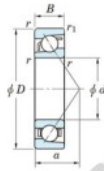

Roulement à bille simple rangée 7234-B-FY-JTEKT - 7234-B-FY-JTEKT

<https://www.123roulement.ca/roulement-palier/roulement-bille/simple-rangee/7234-b-fy-jtekt>

Boundary dimensions

Single row angular bearing

Bearing No.	Boundary dimensions(mm)					Basic load ratings(kN)		Fatigue load limit(kN)		Limiting	
	d	D	B	r(mm)	r1(mm)	Cr	Cor	Cu	Sp	speeds(min-1) Grease lub.	
7234B FY	170	310	52	4	1.5	306	300	10	-	1700	

CARACTÉRISTIQUES PRODUIT

Marque	JTEKT
N° Ean13	3616060643469
Diam. intérieur	170 mm
Diam. intérieur	6.693" inch
Diam. extérieur	310 mm
Diam. extérieur	12.205" inch
Epaisseur	52 mm
Epaisseur	2.047" inch
Vitesse limite	1700 rpm
Charge dynamique	306 kN
Charge statique	300 kN
Conditionnement	1