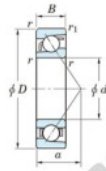

## Roulement à bille simple rangée 7034-C-FY-JTEKT - 7034-C-FY-JTEKT

<https://www.123roulement.ca/roulement-palier/roulement-bille/simple-rangee/7034-c-fy-jtekt>

Boundary dimensions

Single row angular bearing

Bearing No.	Boundary dimensions(mm)					Basic load ratings(kN)		Fatigue load limit(kN)		Limiting factor	
	d	D	B	r (mm)	r1 limit	Cr	C0r	Ca	C0a	f0	speeds(min-1) Grease lub.
7034C FY	170	260	42	2.1	1.1	256	234	8.95	15.9		3600

### CARACTÉRISTIQUES PRODUIT

Marque	JTEKT
N° Ean13	3616060643452
Diam. intérieur	170 mm
Diam. extérieur	260 mm
Epaisseur	42 mm
Vitesse limite	3600 rpm
Charge dynamique	256 kN
Charge statique	234 kN
Conditionnement	1