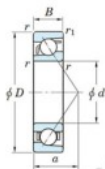

## Roulement à bille simple rangée 7034-FY-JTEKT - 7034-FY-JTEKT

<https://www.123roulement.ca/roulement-palier/roulement-bille/simple-rangee/7034-fy-jtekt>

Boundary dimensions

Single row angular bearing

Bearing No.	Boundary dimensions(mm)					Basic load ratings(kN)		Fatigue load limit(kN)		factor	Limiting speed(min-1) Grease lub.
	d	D	B	r(mm)	r1(mm)	Cr	CDr	Cu	fu		
7034 FY	170	260	42	2.1	1.1	232	214	7.9	-	-	2600

### CARACTÉRISTIQUES PRODUIT

Marque	JTEKT
N° Ean13	3616060643445
Diam. intérieur	170 mm
Diam. extérieur	260 mm
Epaisseur	42 mm
Vitesse limite	2600 rpm
Charge dynamique	232 kN
Charge statique	214 kN
Conditionnement	1