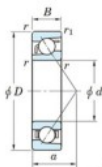

Roulement à bille simple rangée 7032-FY-JTEKT - 7032-FY-JTEKT

<https://www.123roulement.ca/roulement-palier/roulement-bille/simple-rangee/7032-fy-jtekt>

Boundary dimensions

Single row angular bearing

Bearing No.	Boundary dimensions(mm)					Basic load ratings(kN)		Fatigue load limit(kN)		factor	Limiting speeds(min-1) Grease lub.
	d	D	B	r1(max)	r1(min)	C _r	C _{0r}	C _u	ff		
7032 FY	160	240	38	2.1	1.1	194	176	6.65	-		2800

CARACTÉRISTIQUES PRODUIT

Marque	JTEKT
N° Ean13	3616060643322
Diam. intérieur	160 mm
Diam. extérieur	240 mm
Epaisseur	38 mm
Vitesse limite	2800 rpm
Charge dynamique	194 kN
Charge statique	176 kN
Conditionnement	1