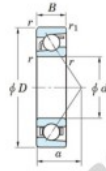

## Roulement à bille simple rangée 7030-C-FY-JTEKT - 7030-C-FY-JTEKT

<https://www.123roulement.ca/roulement-palier/roulement-bille/simple-rangee/7030-c-fy-jtekt>

Boundary dimensions

Single row angular bearing

Bearing No.	Boundary dimensions(mm)					Basic load ratings(kN)		Fatigue load limit(kN)		Limiting	
	d	D	B	r(mm)	r1(mm)	Cr	Cor	Cu	factor	speed(min-1) Grease lub.	
7030C FY	150	225	35	2.1	1.1	188	169	6.7	16.1	4200	

### CARACTÉRISTIQUES PRODUIT

Marque	JTEKT
N° Ean13	3616060643216
Diam. intérieur	150 mm
Diam. intérieur	5.906" inch
Diam. extérieur	225 mm
Diam. extérieur	8.858" inch
Epaisseur	35 mm
Epaisseur	1.378" inch
Vitesse limite	4200 rpm
Charge dynamique	188 kN
Charge statique	169 kN
Conditionnement	1