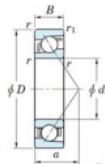

Roulement à bille simple rangée 7030-B-FY-JTEKT - 7030-B-FY-JTEKT

<https://www.123roulement.ca/roulement-palier/roulement-bille/simple-rangee/7030-b-fy-jtekt>

Boundary dimensions

Single row angular bearing

Bearing No.	Boundary dimensions(mm)					Basic load ratings(kN)		Fatigue load limit(kN)		factor	Limiting speed(min-1) Grease lub.
	d	D	B	r1(mm)	r2(mm)	Cr	Cor	Cu	f0		
7030B FY	150	225	35	2.1	1.1	153	138	5.2	-	-	2300

CARACTÉRISTIQUES PRODUIT

Marque	JTEKT
N° Ean13	3616060643193
Diam. intérieur	150 mm
Diam. extérieur	225 mm
Epaisseur	35 mm
Vitesse limite	2300 rpm
Charge dynamique	153 kN
Charge statique	138 kN
Conditionnement	1