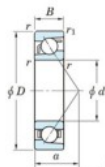

Roulement à bille simple rangée 7326-FY-JTEKT - 7326-FY-JTEKT

<https://www.123roulement.ca/roulement-palier/roulement-bille/simple-rangee/7326-fy-jtekt>

Boundary dimensions

Single row angular bearing

Bearing No.	Boundary dimensions(mm)					Basic load ratings(kN)		Fatigue load limit(kN)		factor	Limiting speeds(min-1) (Grease lub.)
	d	D	B	r1(mm)	r2(mm)	Cr	Cor	Cu	10		
7326 FY	130	280	58	4	1.5	376	329	11.8	-	-	2700

CARACTÉRISTIQUES PRODUIT

Marque	JTEKT
N° Ean13	3616060643032
Diam. intérieur	130 mm
Diam. extérieur	280 mm
Epaisseur	58 mm
Vitesse limite	2700 rpm
Charge dynamique	376 kN
Charge statique	329 kN
Conditionnement	1