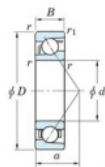

Roulement à bille simple rangée 7326-C-FY-JTEKT - 7326-C-FY-JTEKT

<https://www.123roulement.ca/roulement-palier/roulement-bille/simple-rangee/7326-c-fy-jtekt>

Boundary dimensions

Single row angular bearing

Bearing No.	Boundary dimensions(mm)					Basic load ratings(kN)		Fatigue load factor		Limiting speeds(min-1) (Grease lub.)
	d	D	B	r1max	r1min	Cr	Cor	Ca	Cb	
7326C FY	130	280	58	4	1.5	368	314	11.3	13.7	3800

CARACTÉRISTIQUES PRODUIT

Marque	JTEKT
N° Ean13	3616060643025
Diam. intérieur	130 mm
Diam. extérieur	280 mm
Epaisseur	58 mm
Vitesse limite	3800 rpm
Charge dynamique	368 kN
Charge statique	314 kN
Conditionnement	1