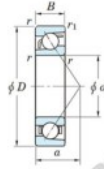

Roulement à bille simple rangée 7324-FY-JTEKT - 7324-FY-JTEKT

<https://www.123roulement.ca/roulement-palier/roulement-bille/simple-rangee/7324-fy-jtekt>

Boundary dimensions

Single row angular bearing

Bearing No.	Boundary dimensions(mm)					Basic load ratings(kN)		Fatigue load limit(kN)		factor	Limiting speeds(min-1) Grease lub.
	d	D	B	r(max)	r1(max)	Cr	CDr	Cu	CB		
7324 FY	120	260	55	3	1.1	308	252	9.45	-	-	3000

CARACTÉRISTIQUES PRODUIT

Marque	JTEKT
N° Ean13	3616060642905
Diam. intérieur	120 mm
Diam. extérieur	260 mm
Epaisseur	55 mm
Vitesse limite	3000 rpm
Charge dynamique	308 kN
Charge statique	252 kN
Conditionnement	1