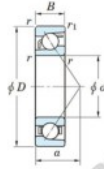

Roulement à bille simple rangée 7324-B-FY-JTEKT - 7324-B-FY-JTEKT

<https://www.123roulement.ca/roulement-palier/roulement-bille/simple-rangee/7324-b-fy-jtekt>

Boundary dimensions

Single row angular bearing

Bearing No.	Boundary dimensions(mm)					Basic load ratings(kN)		Fatigue load limit(kN)		factor f1	Limiting speed(min-1) Grease lub.
	d	D	B	r(max)	r1(max)	Cr	Cor	Cu			
7324B FY	120	260	55	3	1.1	282	231	8.65	-	-	2200

CARACTÉRISTIQUES PRODUIT

Marque	JTEKT
N° Ean13	3616060642899
Diam. intérieur	120 mm
Diam. extérieur	260 mm
Epaisseur	55 mm
Vitesse limite	2200 rpm
Charge dynamique	282 kN
Charge statique	231 kN
Conditionnement	1