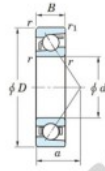

Roulement à bille simple rangée 7924-C-FY-JTEKT - 7924-C-FY-JTEKT

<https://www.123roulement.ca/roulement-palier/roulement-bille/simple-rangee/7924-c-fy-jtekt>

Boundary dimensions

Single row angular bearing

Bearing No.	Boundary dimensions(mm)					Basic load ratings(kN)		Fatigue load limit(kN)		factor	Limiting speeds(r/min-1) Grease lub.
	d	D	B	r(max)	r1(min)	Cr	Cor	Ca	C0		
7924C FY	120	165	22	1.1	0.6	89.7	81.2	3.55	16.5		5900

CARACTÉRISTIQUES PRODUIT

Marque	JTEKT
N° Ean13	3616060642806
Diam. intérieur	120 mm
Diam. intérieur	4.724" inch
Diam. extérieur	165 mm
Diam. extérieur	6.496" inch
Epaisseur	22 mm
Epaisseur	0.866" inch
Vitesse limite	5900 rpm
Charge dynamique	89.7 kN
Charge statique	81.2 kN
Conditionnement	1