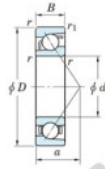

## Roulement à bille simple rangée 7321-C-FY-JTEKT - 7321-C-FY-JTEKT

<https://www.123roulement.ca/roulement-palier/roulement-bille/simple-rangee/7321-c-fy-jtekt>

Boundary dimensions

Single row angular bearing

Bearing No.	Boundary dimensions(mm)					Basic load ratings(kN)		Fatigue load limit(kN)		factor	Limiting speeds(min-1) Grease lub.
	d	D	B	r(mm)	r1(mm)	Cr	Cor	Cu	U		
7321C FY	105	225	49	3	1.1	278	207	8.3	13.4		4800

### CARACTÉRISTIQUES PRODUIT

Marque	JTEKT
N° Ean13	3616060642646
Diam. intérieur	105 mm
Diam. intérieur	4.134" inch
Diam. extérieur	225 mm
Diam. extérieur	8.858" inch
Epaisseur	49 mm
Epaisseur	1.929" inch
Vitesse limite	4800 rpm
Charge dynamique	278 kN
Charge statique	207 kN
Conditionnement	1