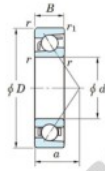

Roulement à bille simple rangée 7920-C-FY-JTEKT - 7920-C-FY-JTEKT

<https://www.123roulement.ca/roulement-palier/roulement-bille/simple-rangee/7920-c-fy-jtekt>

Boundary dimensions

Single row angular bearing

Bearing No.	Boundary dimensions(mm)					Basic load ratings(kN)		Fatigue load limit(kN)		Limiting factor	
	d	D	B	r1(mm)	r2(mm)	Cr	Cor	Cu	fu	fu	Grease lub.
7920C FY	100	140	20	1.1	0.6	69.4	58.5	2.85	16.3	7000	

CARACTÉRISTIQUES PRODUIT

Marque	JTEKT
N° Ean13	3616060642417
Diam. intérieur	100 mm
Diam. extérieur	140 mm
Epaisseur	20 mm
Vitesse limite	7000 rpm
Charge dynamique	69.4 kN
Charge statique	58.5 kN
Conditionnement	1