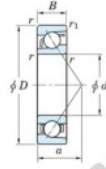

Roulement à bille simple rangée 7318-C-FY-JTEKT - 7318-C-FY-JTEKT

<https://www.123roulement.ca/roulement-palier/roulement-bille/simple-rangee/7318-c-fy-jtekt>

Boundary dimensions

Single row angular bearing

Bearing No.	Boundary dimensions(mm)					Basic load ratings(kN)		Fatigue load limit(kN)		factor	Limiting speeds(min-1) Grease lub.
	d	D	B	r1(mm)	r2(mm)	Cr	Cor	Cu	10		
7318C FY	90	190	43	3	1.1	216	145	6.3	13.5		5800

CARACTÉRISTIQUES PRODUIT

Marque	JTEKT
N° Ean13	3616060642257
Diam. intérieur	90 mm
Diam. extérieur	190 mm
Epaisseur	43 mm
Vitesse limite	5800 rpm
Charge dynamique	216 kN
Charge statique	145 kN
Conditionnement	1