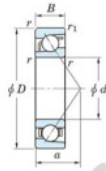

Roulement à bille simple rangée 7218-C-FY-JTEKT - 7218-C-FY-JTEKT

<https://www.123roulement.ca/roulement-palier/roulement-bille/simple-rangee/7218-c-fy-jtekt>

Boundary dimensions

Single row angular bearing

Bearing No.	Boundary dimensions(mm)					Basic load ratings(kN)		Fatigue load limit(kN)		Limiting factor	
	d	D	B	α (min)	r1(min)	Cr	Cor	Cu	fu	fB	speeds(min-1) Grease lub.
7218C FY	90	160	30	2	1	153	105	6	14.6		6500

CARACTÉRISTIQUES PRODUIT

Marque	JTEKT
N° Ean13	3616060642226
Diam. intérieur	90 mm
Diam. intérieur	3.543" inch
Diam. extérieur	160 mm
Diam. extérieur	6.299" inch
Epaisseur	30 mm
Epaisseur	1.181" inch
Vitesse limite	6500 rpm
Charge dynamique	153 kN
Charge statique	105 kN
Conditionnement	1