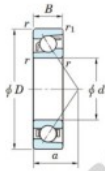

Roulement à bille simple rangée 7018-B-FY-JTEKT - 7018-B-FY-JTEKT

<https://www.123roulement.ca/roulement-palier/roulement-bille/simple-rangee/7018-b-fy-jtekt>

Boundary dimensions

Single row angular bearing

Bearing No.	Boundary dimensions(mm)					Basic load ratings(kN)		Fatigue load limit(kN)	factor	Limiting speeds(min-1) Grease lub.
	d	D	B	r(mm)	r1(mm)	Cr	Cor	Cu		
7018B FY	90	140	24	1.5	1	73	57.1	2.8	-	3900

CARACTÉRISTIQUES PRODUIT

Marque	JTEKT
N° Ean13	3616060642172
Diam. intérieur	90 mm
Diam. intérieur	3.543" inch
Diam. extérieur	140 mm
Diam. extérieur	5.512" inch
Epaisseur	24 mm
Epaisseur	0.945" inch
Vitesse limite	3900 rpm
Charge dynamique	73 kN
Charge statique	57.1 kN
Conditionnement	1